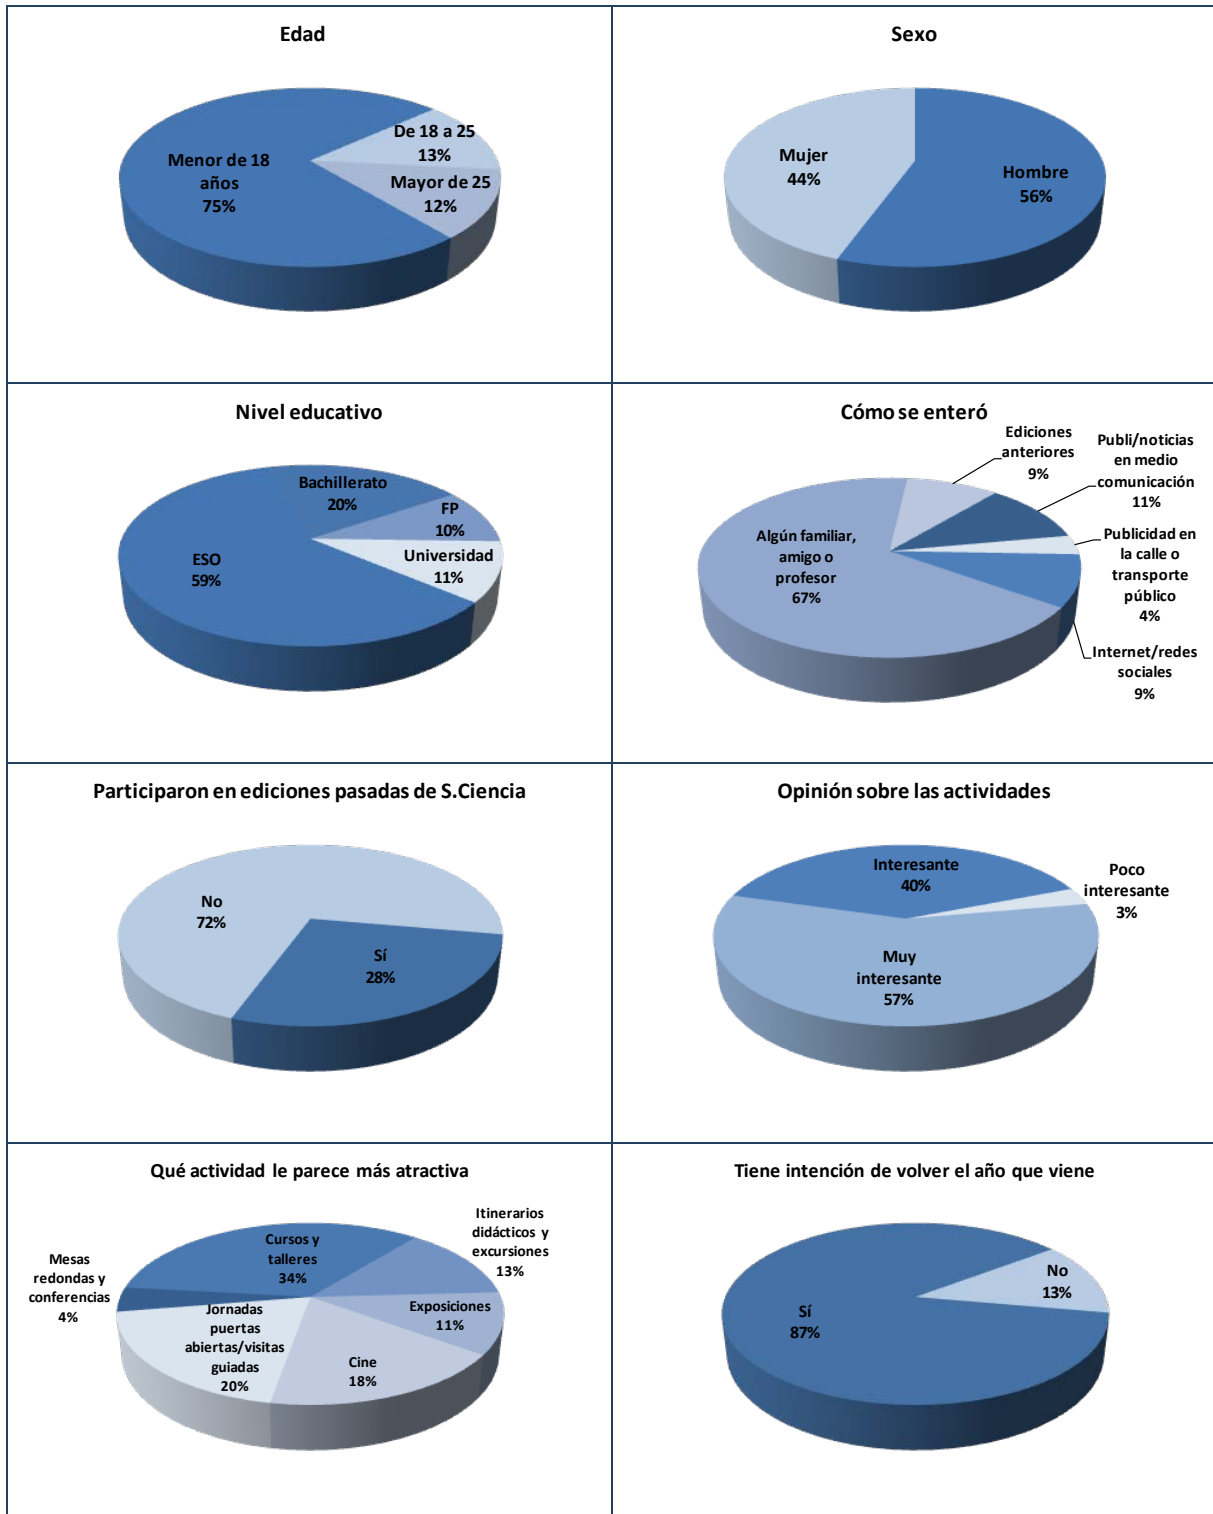

# XIV Semana de la Ciencia en la UPM

Informe de resultados

Diciembre 2014

Como todos los años en el mes de noviembre se ha celebrado la Semana de la Ciencia, que en esta ocasión ha tenido lugar desde el día 3 hasta el día 16. Las actividades programadas por la [Universidad Politécnica de Madrid](http://www.upm.edu) en esta XIV edición han tenido una gran acogida entre el público ya que han contado con más de 5000 asistentes y otras 1200 personas quedaron en lista de espera al completar algunas actividades su aforo, a pesar de que en muchos casos se amplió el número de visitas inicialmente previsto para acoger a la mayor cantidad de público posible. En otros casos, especialmente con centros escolares, se concertaron visitas para otro momento fuera del ámbito temporal de la Semana de la Ciencia.

Los asistentes se distribuyeron en los distintos centros participantes de la siguiente forma:

Al igual que en años anteriores, se repartieron unos cuestionarios para conocer el perfil de los asistentes a las actividades y su opinión sobre determinadas cuestiones relacionadas con las mismas, con el fin de evaluar los resultados obtenidos y analizar los posibles aspectos que se puedan mejorar en la siguiente edición de la Semana de la Ciencia.

De las respuestas recogidas, señalamos a continuación algunos de los resultados que pueden resultar de interés.

Los 29 centros participantes ofertaron más de 130 actividades, que puede consultarse [aquí](#), y que se repartieron del siguiente modo:

## EXPOSICIONES

Exposición "Exposición: Lucio del Valle (1815-1874) y las obras públicas durante el reinado de Isabel II", realizada por la Biblioteca UPM y expuesta en el hall del Rectorado A.

Exposición  
"Fotografía  
Matemática".  
ETSI Caminos.