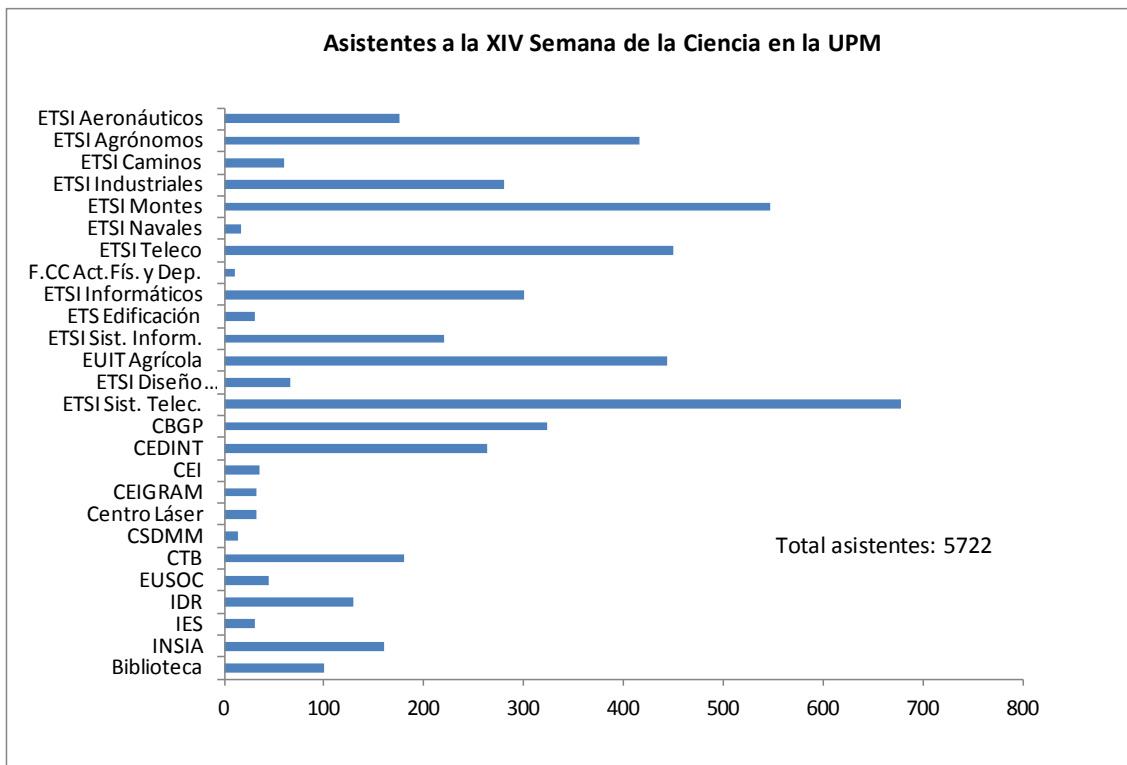

# XIV Semana de la Ciencia en la UPM

Informe de resultados

Diciembre 2014

Como todos los años en el mes de noviembre se ha celebrado la Semana de la Ciencia, que en esta ocasión ha tenido lugar desde el día 3 hasta el día 16. Las actividades programadas por la [Universidad Politécnica de Madrid](http://www.upm.edu) en esta XIV edición han tenido una gran acogida entre el público ya que han contado con más de 5000 asistentes y otras 1200 personas quedaron en lista de espera al completar algunas actividades su aforo, a pesar de que en muchos casos se amplió el número de visitas inicialmente previsto para acoger a la mayor cantidad de público posible. En otros casos, especialmente con centros escolares, se concertaron visitas para otro momento fuera del ámbito temporal de la Semana de la Ciencia.

Los asistentes se distribuyeron en los distintos centros participantes de la siguiente forma:

Al igual que en años anteriores, se repartieron unos cuestionarios para conocer el perfil de los asistentes a las actividades y su opinión sobre determinadas cuestiones relacionadas con las mismas, con el fin de evaluar los resultados obtenidos y analizar los posibles aspectos que se puedan mejorar en la siguiente edición de la Semana de la Ciencia.

De las respuestas recogidas, señalamos a continuación algunos de los resultados que pueden resultar de interés.

Los 29 centros participantes ofertaron más de 130 actividades, que puede consultarse [aquí](#), y que se repartieron del siguiente modo: